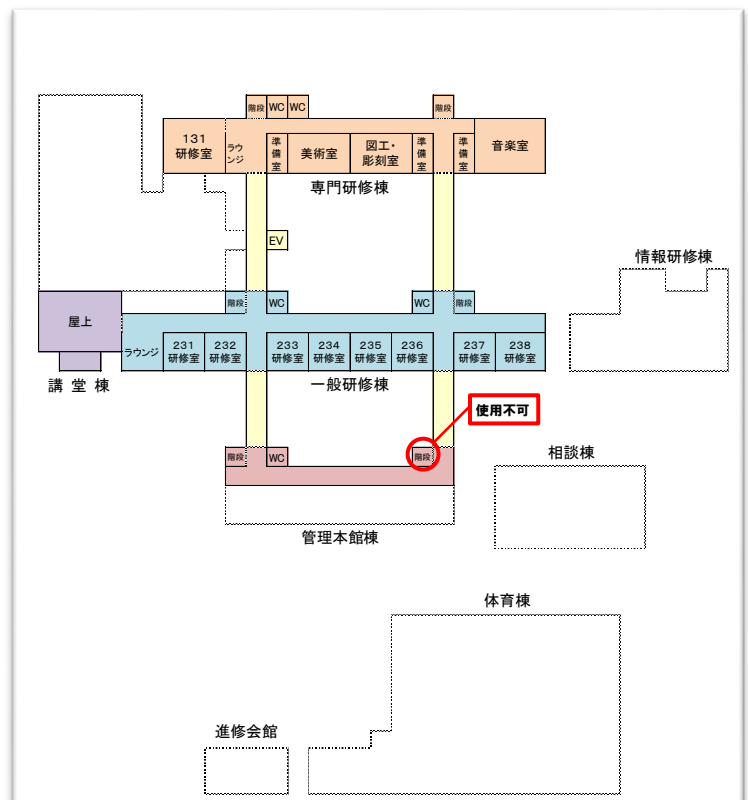

埼玉県立総合教育センター

Saitama Prefectural Education Center

こちらからダウンロード
ロードできます。

所内のご案内

- 講堂棟
 - ・大研修室
 - ・教育資料室
 - ・屋上

- 専門研修棟
 - ・物理室・技術室
 - ・被服室・化学室
 - ・121, 131 研修室

- 多目的研修棟
 - ・611 研修室
 - ・612 研修室
 - ・個別研修室 I・II

- 一般研修棟
 - ・212-328 研修室
 - ・227, 228PC 研修室
 - ・特設展示コーナー

- 情報研修棟
 - ・情報研修室
 - ・談話室兼食堂
 - ・外部飲食スペース

- 管理本館棟
 - ・所長室
 - ・総合企画長室
 - ・講師控室・担当室

- 相談棟
 - ・中研修室
 - ・相談室・担当室
 - ・プレイルーム

- 進修会館
 - ・511 会議室
 - ・521 会議室

- 体育棟
 - ・アリーナ
 - ・体育研修室A, B
 - ・更衣室, シャワー

1F

2F

3F

県立総合教育センター内の研修室の探し方

例：研修室 2 2 3 の場合

2

↓
2号棟

2

↓
2階

3

↓
左から数えて3番目

*1号棟が専門棟(1階技家、2階理科、3階音美)になります。

例：研修室 2 2 3 の場合

- ①どの建物（棟）なのかを確認する。
- ②何階なのかを確認する。
- ③何番目の部屋なのか確認する。

2F