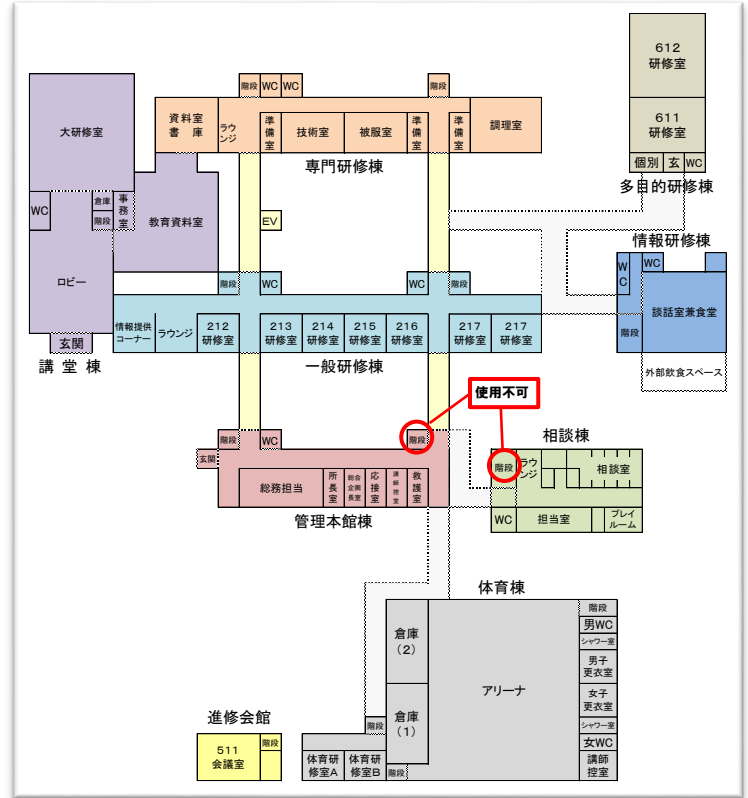

埼玉県立総合教育センター

Saitama Prefectural Education Center

こちらからダウンロード
ロードできます。

所内のご案内

- 講堂棟
 - ・大研修室
 - ・教育資料室
 - ・屋上

- 専門研修棟
 - ・物理室・技術室
 - ・被服室・化学室
 - ・121, 131 研修室

- 多目的研修棟
 - ・611 研修室
 - ・612 研修室
 - ・個別研修室 I・II

- 一般研修棟
 - ・212-328 研修室
 - ・227, 228PC 研修室
 - ・特設展示コーナー

- 情報研修棟
 - ・情報研修室
 - ・談話室兼食堂
 - ・外部飲食スペース

- 管理本館棟
 - ・所長室
 - ・総合企画長室
 - ・講師控室・担当室

- 相談棟
 - ・中研修室
 - ・相談室・担当室
 - ・プレイルーム

- 進修会館
 - ・511 会議室
 - ・521 会議室

- 体育棟
 - ・アリーナ
 - ・体育研修室A, B
 - ・更衣室, シャワー

1F

2F

3F

県立総合教育センター内の研修室の探し方

例：研修室 2 2 3 の場合

2

↓
2号棟

2

↓
2階

3

↓
左から数えて3番目

*1号棟が専門棟(1階技家、2階理科、3階音美)になります。

例：研修室 2 2 3 の場合

- ①どの建物（棟）なのかを確認する。
- ②何階なのかを確認する。
- ③何番目の部屋なのか確認する。

2F