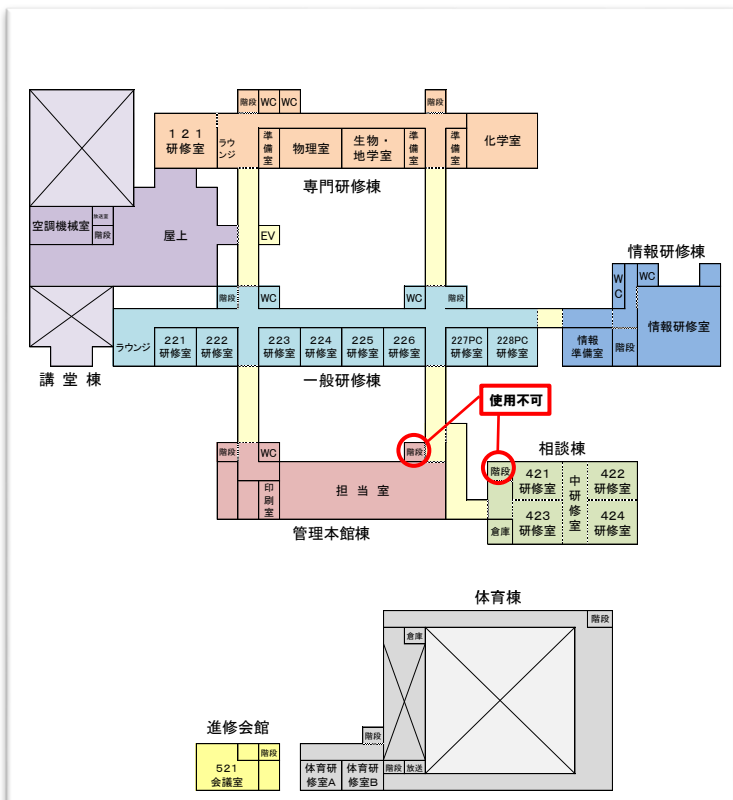

埼玉県立総合教育センター

Saitama Prefectural Education Center

こちらからダウンロード
ロードできます。

所内のご案内

- 講堂棟
 - ・大研修室
 - ・教育資料室
 - ・屋上

- 専門研修棟
 - ・物理室・技術室
 - ・被服室・化学室
 - ・121, 131 研修室

- 多目的研修棟
 - ・611 研修室
 - ・612 研修室
 - ・個別研修室 I・II

- 一般研修棟
 - ・212-328 研修室
 - ・227, 228PC 研修室
 - ・特設展示コーナー

- 情報研修棟
 - ・情報研修室
 - ・談話室兼食堂
 - ・外部飲食スペース

- 管理本館棟
 - ・所長室
 - ・総合企画長室
 - ・講師控室・担当室

- 相談棟
 - ・中研修室
 - ・相談室・担当室
 - ・プレイルーム

- 進修会館
 - ・511 会議室
 - ・521 会議室

- 体育棟
 - ・アリーナ
 - ・体育研修室A, B
 - ・更衣室, シャワー

1F

2F

3F

県立総合教育センター内の研修室の探し方

例：研修室 2 2 3 の場合

2

↓
2号棟

2

↓
2階

3

↓
左から数えて3番目

*1号棟が専門棟(1階技家、2階理科、3階音美)になります。

例：研修室 2 2 3 の場合

- ①どの建物（棟）なのかを確認する。
- ②何階なのかを確認する。
- ③何番目の部屋なのか確認する。

2F