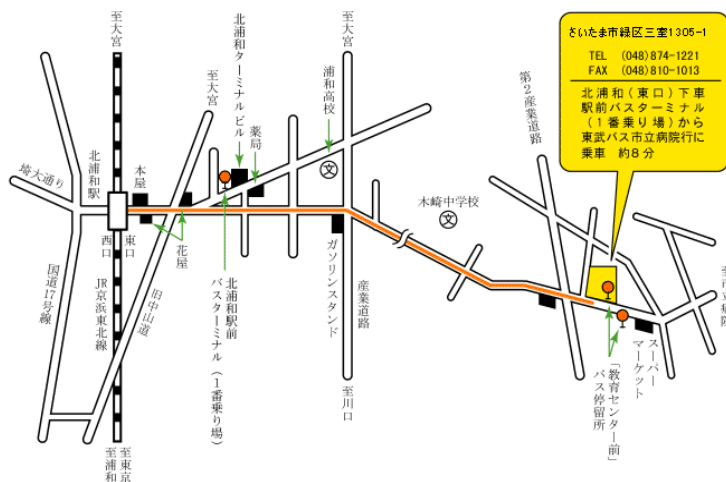

3000冊の小学校教科書を、手にとってご覧になれます!

昭和20年から現在までの小学校教科書3000冊・文部省著作教科書(復刻版)50冊
大正・昭和初期の尋常小学校教科書(復刻版)36冊

展示2 (ロビー) 『昭和30年代の小学校教科書』

教科書の挿絵には、懐かしい昭和の暮らしが描かれています!

昭和30年代の小学校教科書 100冊 挿絵のパネル 30点

■交通案内 〒336-8555 埼玉県さいたま市緑区三室 1305-1 TEL(048)874-1221

- JR北浦和駅(東口)下車、北浦和バスターミナル1番乗り場、市立病院行き乗車(約10分)、「教育センター前」下車、徒歩約1分

交通案内は

ホームページを参照ください。

地図は[こちら](#)

夏休み特別企画

じだい きょうかしょてん 時代がわかる教科書展

～手にとれる戦後小学校教科書 3000 冊～

入場無料